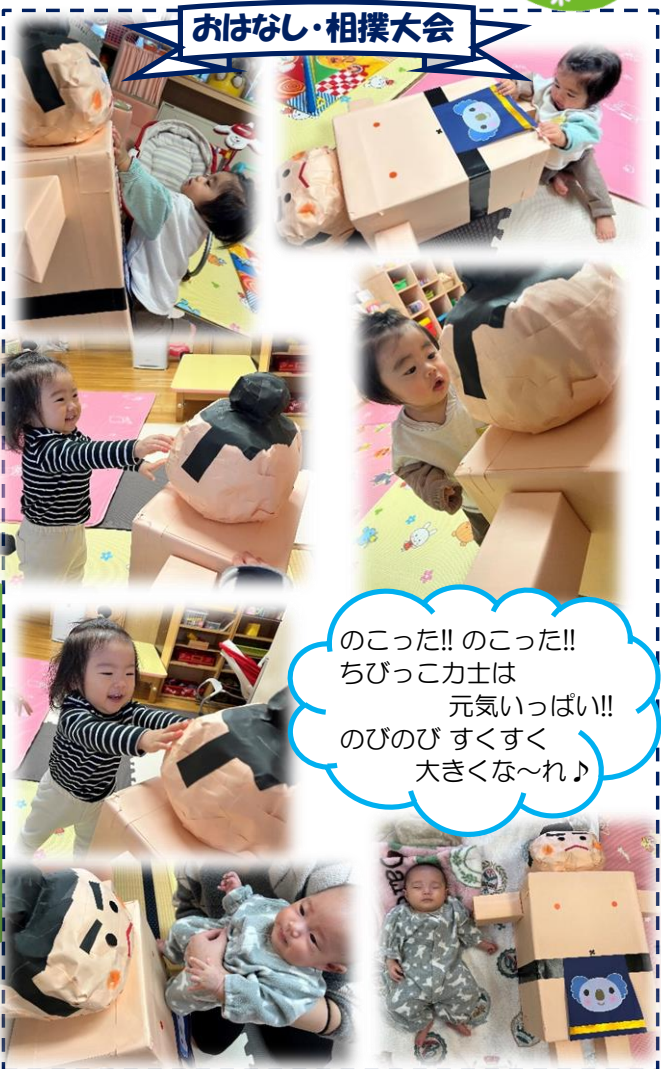

変更や中止になる場合もあります。

親子獅子手型アート

今年は親子獅子手型アートからのスタート!!
なんだかおめでたくて今年もいいことありそうですね♪

遊びに来てくれるお友だちもこあらルームの雰囲気にも慣れ、とってもいい笑顔を見せてくれたり、お友だちと物の取り合いになって怒った顔をみせたり...いろいろな表情をみせてくれるようになりました!!
そんな成長の1場面を一緒に過ごせること、一緒に見守られることを私たちもとてもうれしく、ほっこり幸せのおすそわけをしてもらっているようです♪
いつでも待っていますよ♪

おはなし・相撲大会

のこった!! のこった!!
ちびっこ力士は元氣いっぱい!!
のびのびすくすく大きくな〜れ♪

豆まき会

日時: 2月3日(月) 9:40~
場所: 支援センター
内容: 支援センターにも鬼がやって来るかもしれませんよ!一緒に鬼退治しましょう!!
★参加したい方は 2月3日(月)までお知らせください★

足形アート

日時: 2月4日(火)・6日(木)・7日(金)・10日(月) 9:30~11:30
お子さんの足形を使ってかわいい足形アートを楽しみましょう♪
今回は節分にちなんでかわいいちび鬼を作ってみませんか?
★事前にご連絡をいただくとありがたいです★

身体測定

日時: 2月18日(火) 10:30~11:45
当日参加も可能ですので、ぜひ遊びにきてください。
当日都合が合わない方も、センターに来た時にいつでも測定できますので、気軽に声を掛けてくださいね。

インフルエンザ等の感染症が猛威をふるっています!!うがいや手洗い、しっかり水分を摂り喉を潤すことも対策に有効ですので、いつも以上に丁寧に行いましょう。

ぜひ気軽に遊びに来てくださいね。お待ちしております♪